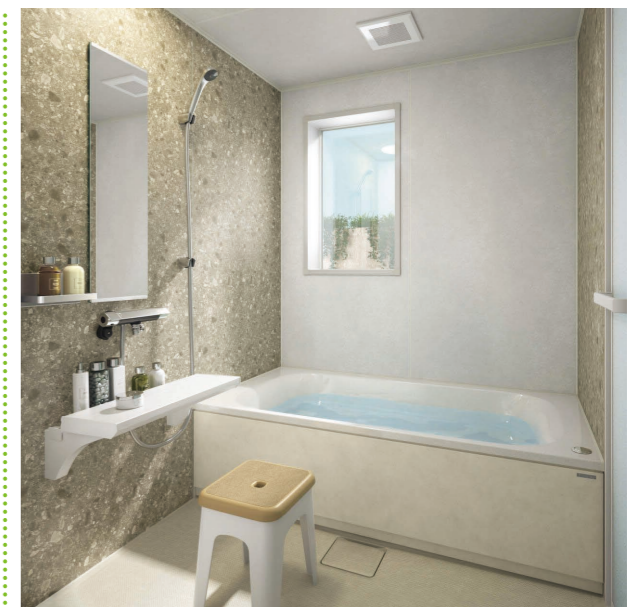

※部材、取付工事費は含まれておりません

POINT

流レールスクエアシンク

水の流れてゴミを排水溝に集める流レールと美コートにより、シンクをキレイに保てます。

デザインも
サイズも多彩

rakuera ラクエラ

- I型255cm
- 扉カラー:アコードロゼ
- 美サイレントシンク

メーカー希望小売価格
1,137,950円(税込)

シンプルな
バスルームプラン

rakuvia ラクヴィア

- 1616型
- ストレートラグーン浴槽(FRP)
- まるごとクリンパッキン

メーカー希望小売価格
1,478,400円(税込)

74万円

(税込)

※部材、取付工事費は含まれておりません

POINT
まるごとクリンパッキン

従来のシーリング材に比べて、カビの侵入に強い素材のパッキンを使用。

カビに強い

極上のプライベート空間を
創り出すセレヴィア

SELEVIA セレヴィア

- 1616型
- とってもクリーンテーブル
- ストレートラグーン浴槽(人工大理石アクリルコート)
- まるごとクリンパッキン

メーカー希望小売価格
1,628,880円(税込)

102万円

(税込)