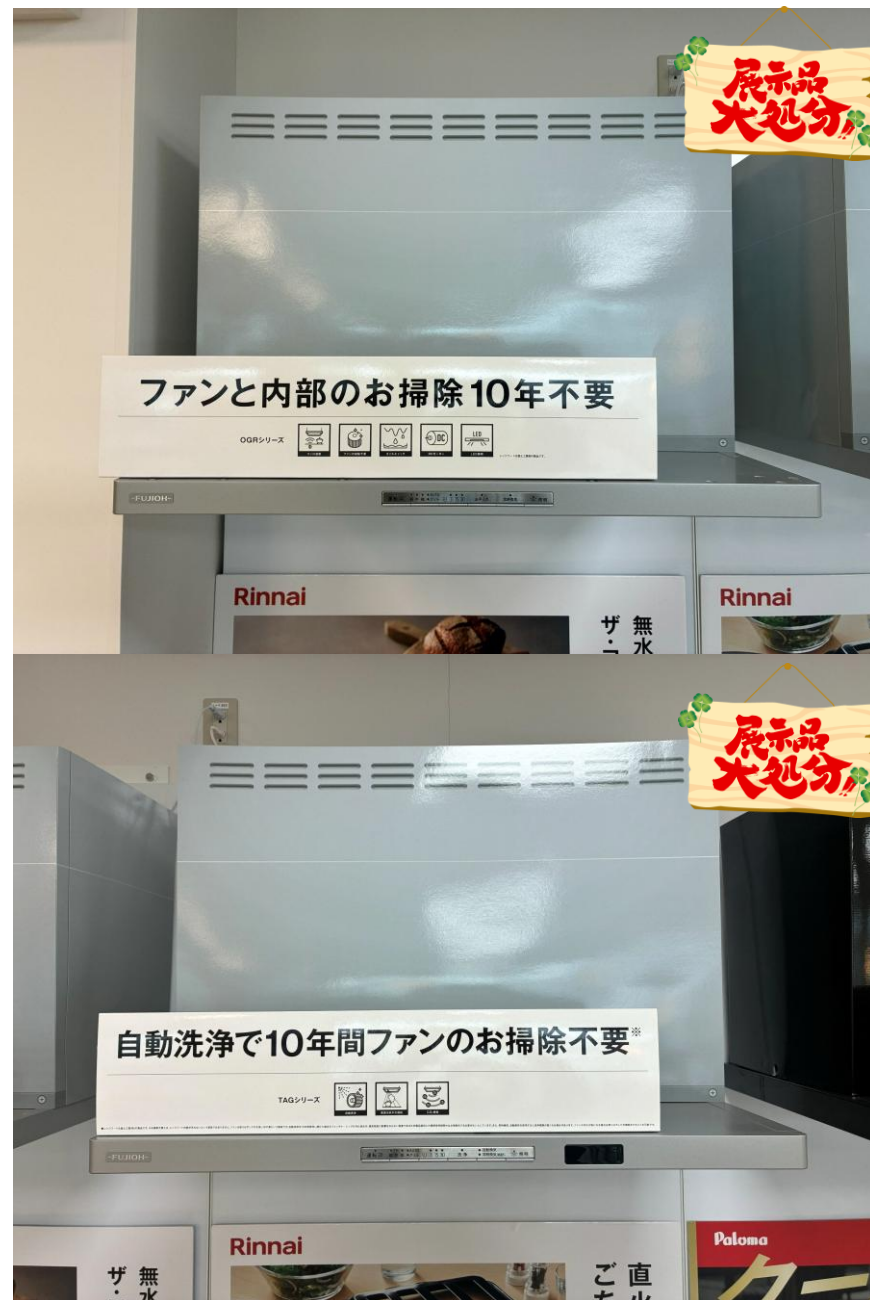

2.レンジフード

メーカー → リンナイ
商品名 → TGRシリーズ
型式 → TGR-REC-AP751LSV
製造年月 → 2024年8月
幅 → 75cm ※注1
色 → シルバーメタリック

※注1 現品限りにつき75cm幅。現調が必要となります。
※現品販売は、それぞれ各1台限りとなりますのでご了承ください。