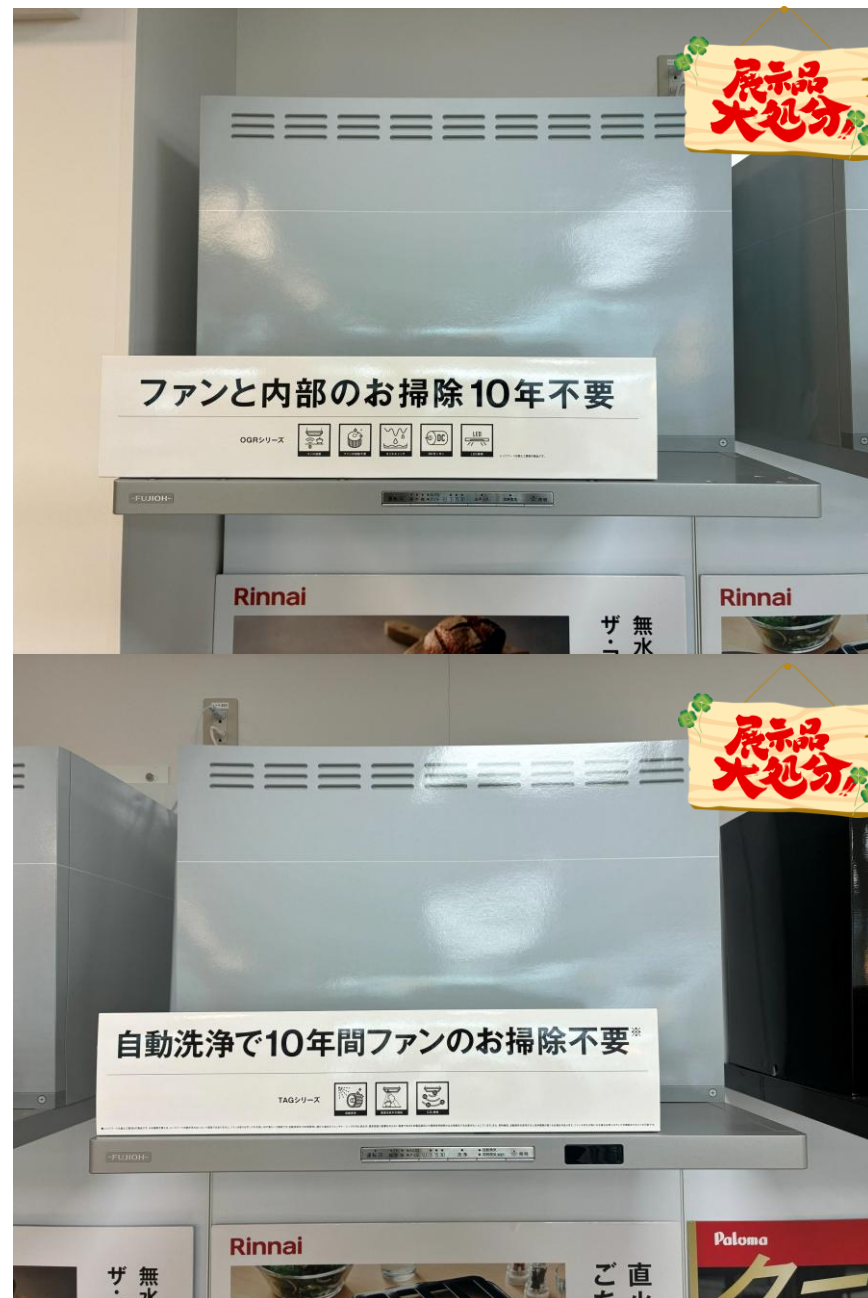

2.レンジフード

メーカー → リンナイ
商品名 → TGRシリーズ
型式 → TGR-REC-AP751LSV
製造年月 → 2024年8月
幅 → 75cm ※注1
色 → シルバーメタリック

※注1 現品限りにつき75cm幅。現調が必要となります。
※現品販売は、それぞれ各1台限りとなりますのでご了承ください。