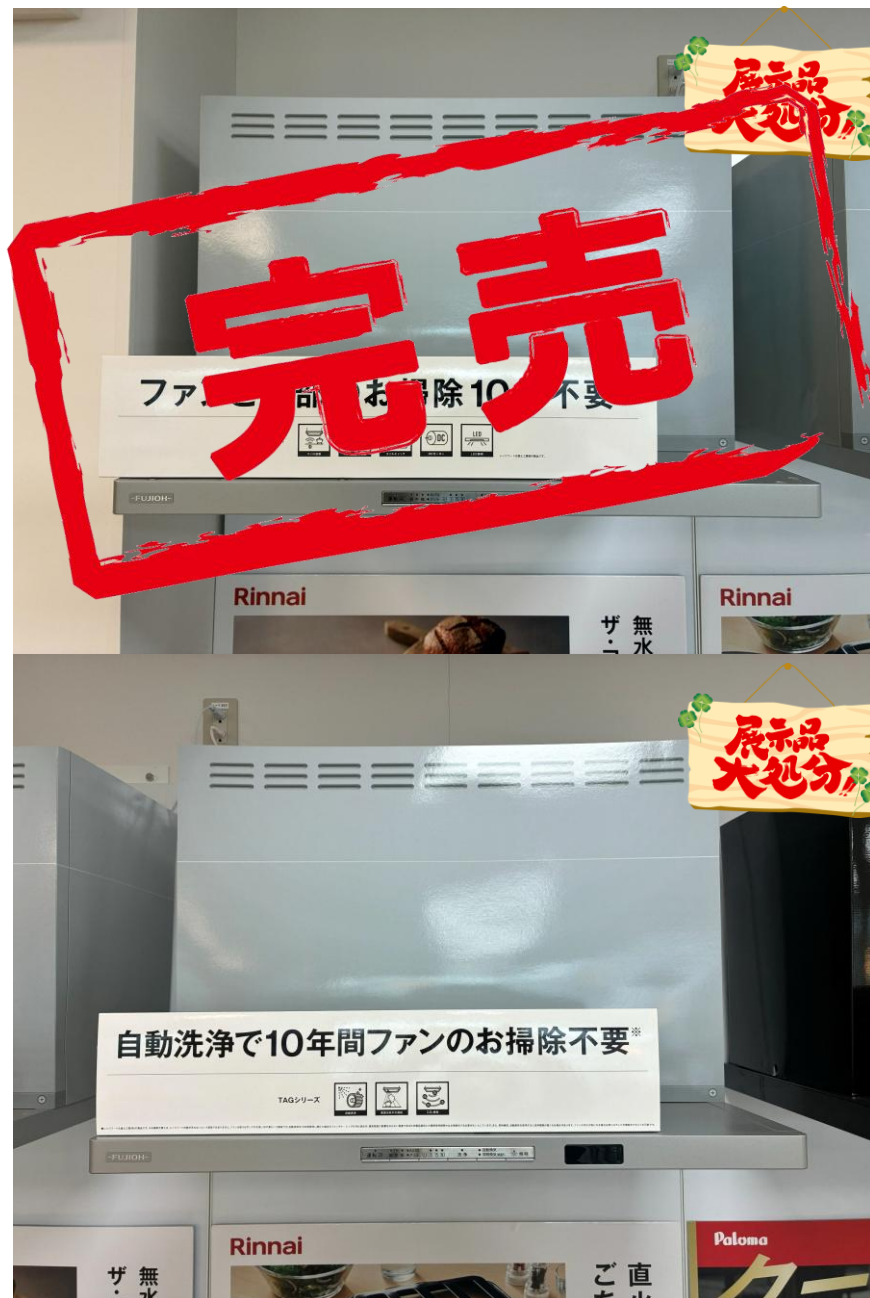

※注1 現品限りにつき75cm幅。現調が必要となります。
 ※現品販売は、それぞれ各1台限りとなりますのでご了承ください。

今月(4月)は 春の現品祭り

3.レンジフード

メーカー	→	パロマ
商品名	→	WNBS-Cシリーズ
型式	→	WNBSK757CDMSIL-R
製造年月	→	2024年7月
幅	→	75cm ※注1
色	→	シルバー

4.レンジフード

メーカー	→	パロマ
商品名	→	VRACシリーズ
型式	→	VWAC-E751ADR
製造年月	→	2024年7月
幅	→	75cm ※注1
色	→	ブラック